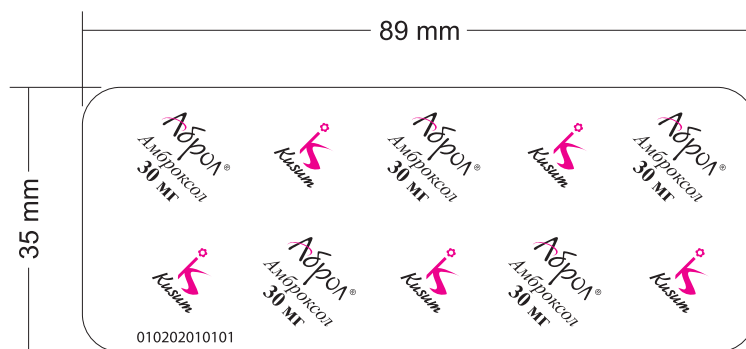

89x35 mm

■ Magenta

■ Black

100x40x20 mm

- Pantone 202 C
- Magenta
- Black

АБРОЛ	• • • • •
таблетки	• • • • • • • • • •
30 мг	• • • • • • • •