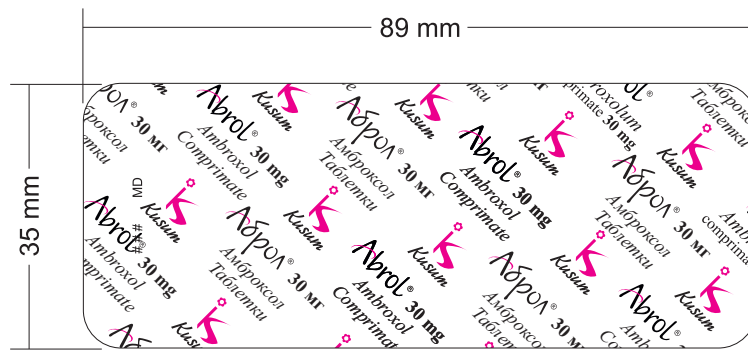

89x35 mm

-  Magenta
-  Black