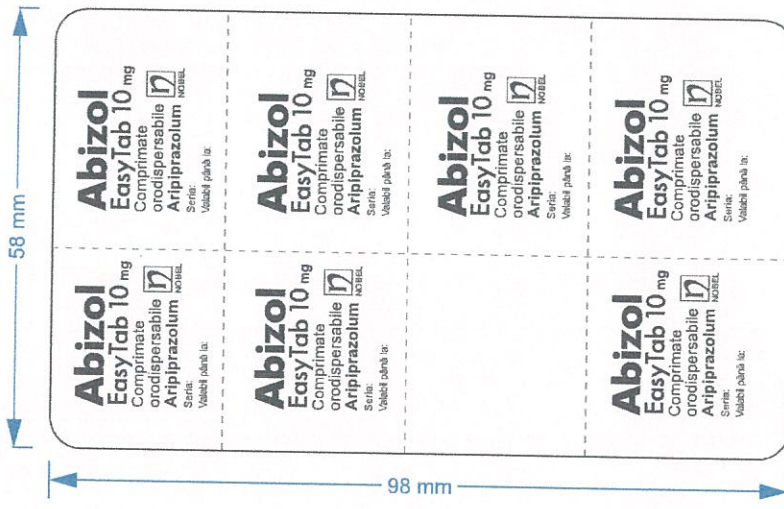

Abizol Easytab 10 mg 28 adt kutu - Moldova

63x103x25 mm

- Pantone 165
- Pantone 633
- Siyah

Kombi

Laksız alan
(baskıda çıkmayacaktır)
Lac free area

Kabartma
Emboss

Color: Black

12010963/200
Abizol Easytab 10 mg ad tablet
110 mm al. folyo
Moldova